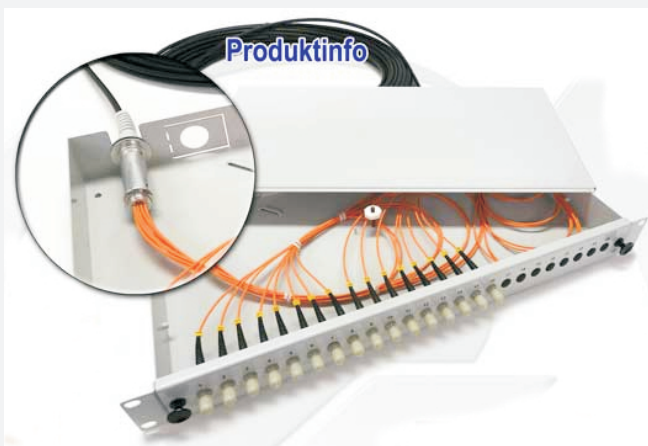

## Vorkonfektioniertes Außen- oder Universalkabel

- Kabeltyp: Außenkabel | A-DQ (ZN) B2Y  
Universalkabel | U-DQ (ZN) BH
- Fasertyp: MM | SM
- Fasergüte: 62,5/125  $\mu\text{m}$  Om1 | 50/125  $\mu\text{m}$  Om2 / Om3 / Om4  
E9/125  $\mu\text{m}$  Os2
- Aufteilung: mit Schrumpfschlauch oder Aufteilelement
- Faseranzahl: 04 - 48 Fasern
- Länge: ab ca. 10 m - ca. 200 m
- Stecker: nach Kundenvorgabe
- Zubehör: PG-Verschraubung, Einzugsschutz, Papp- oder Holztrommel