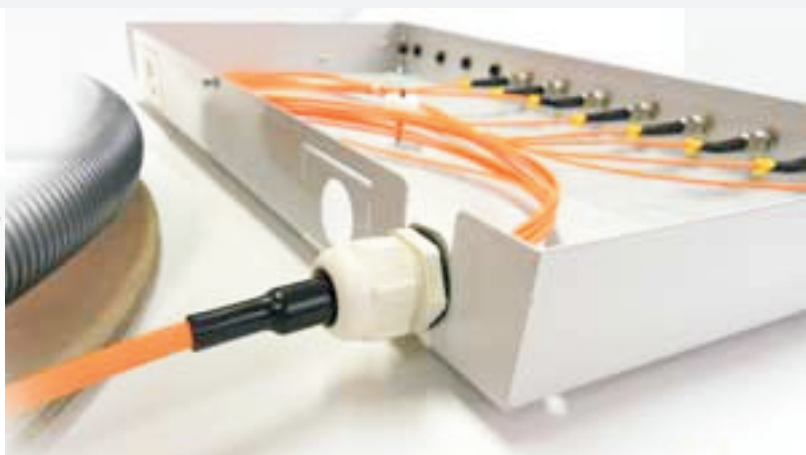

## Vorkonfektioniertes Außen- oder Universalkabel

- Kabeltyp: Außenkabel | A-DQ (ZN) B2Y  
Universalkabel | U-DQ (ZN) BH
- Fasertyp: MM | SM
- Fasergüte: 62,5/125  $\mu\text{m}$  Om1 | 50/125  $\mu\text{m}$  Om2 / Om3 / Om4  
E9/125  $\mu\text{m}$  Os2
- Aufteilung: mit Schrumpfschlauch oder Aufteilelement
- Faseranzahl: 04 - 48 Fasern
- Länge: ab ca. 10 m - ca. 200 m
- Stecker: nach Kundenvorgabe
- Zubehör: PG-Verschraubung, Einzugsschutz, Papp- oder Holztrommel